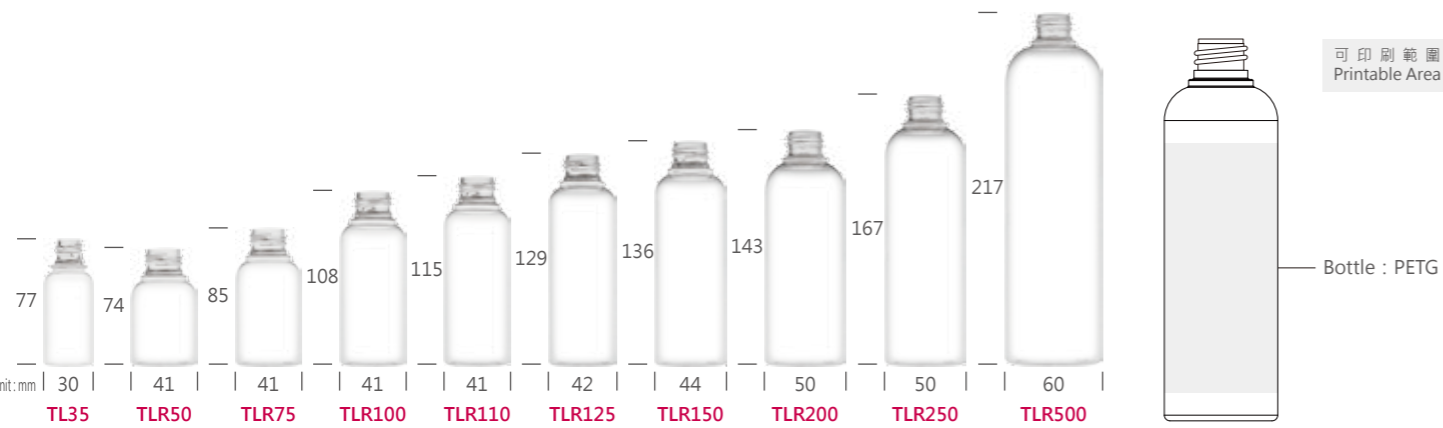

TLR 矽孔雀石系列 CHRYSOCOLLA SERIES

YYC-K 月光石系列 MOON LIGHT SERIES

編號 ITEM NO.	容量 VOLUME	牙徑 NECK SIZE	配件 ACCESSORIES
TL35	35 ml / 1.23 oz	18 / 415	18 / 415 Cap 18 / 415 Pump
TLR50	50 ml / 1.69 oz	24 / 410	
TLR75	75 ml / 2.65 oz	24 / 410	
TLR100	100 ml / 3.53 oz	24 / 410	
TLR110	110 ml / 3.88 oz	24 / 410	24 / 410 Cap
TLR125	125 ml / 4.41 oz	24 / 410	24 / 410 Pump
TLR150	150 ml / 5.29 oz	24 / 410	24 / 410 Lotion Pump
TLR200	200 ml / 7.05 oz	24 / 410	
TLR250	250 ml / 8.82 oz	24 / 410	
TLR500	500 ml / 17.64 oz	24 / 410	

可客製化項目 CUSTOMIZED OPTIONS	
射出客製顏色 Color Injection	●
噴漆 Spray Paint Color	●
電鍍 Metallization	
燙金 / 滾邊 Hot Stamping	●
印刷 Silk Screen Printing	●

編號 ITEM NO.	容量 VOLUME	牙徑 NECK SIZE	配件 ACCESSORIES
YYC-K30	30 ml / 1.06 oz	18 / 400	N / A
YYC-K50	50 ml / 1.76 oz	18 / 400	N / A